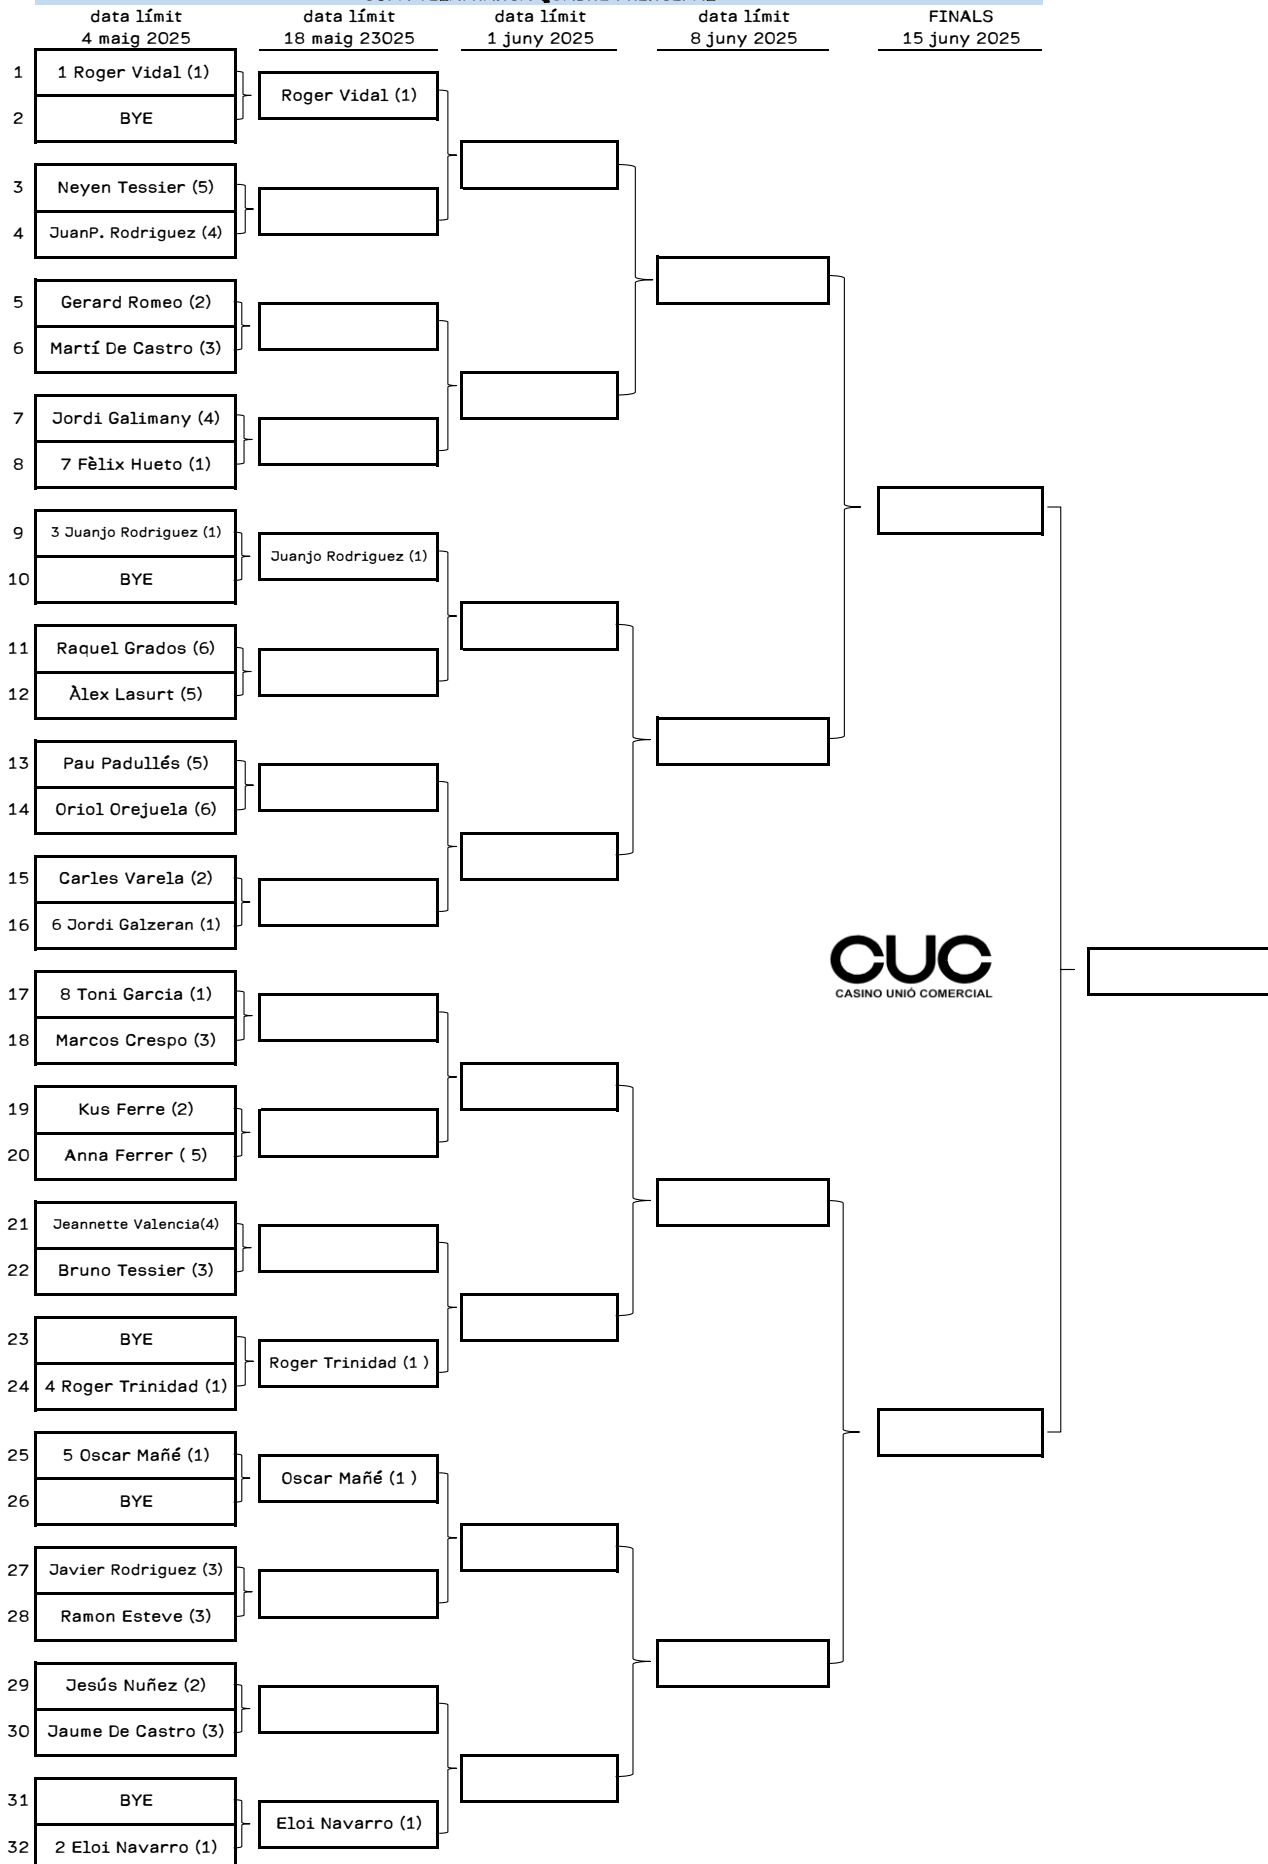

COPA VILAFRANCA QUADRE PRINCIPAL

Ele partits es disputaran al millor de 2 sets.En cas d'empat a 2 sets és jugarà un super-tie break a 10